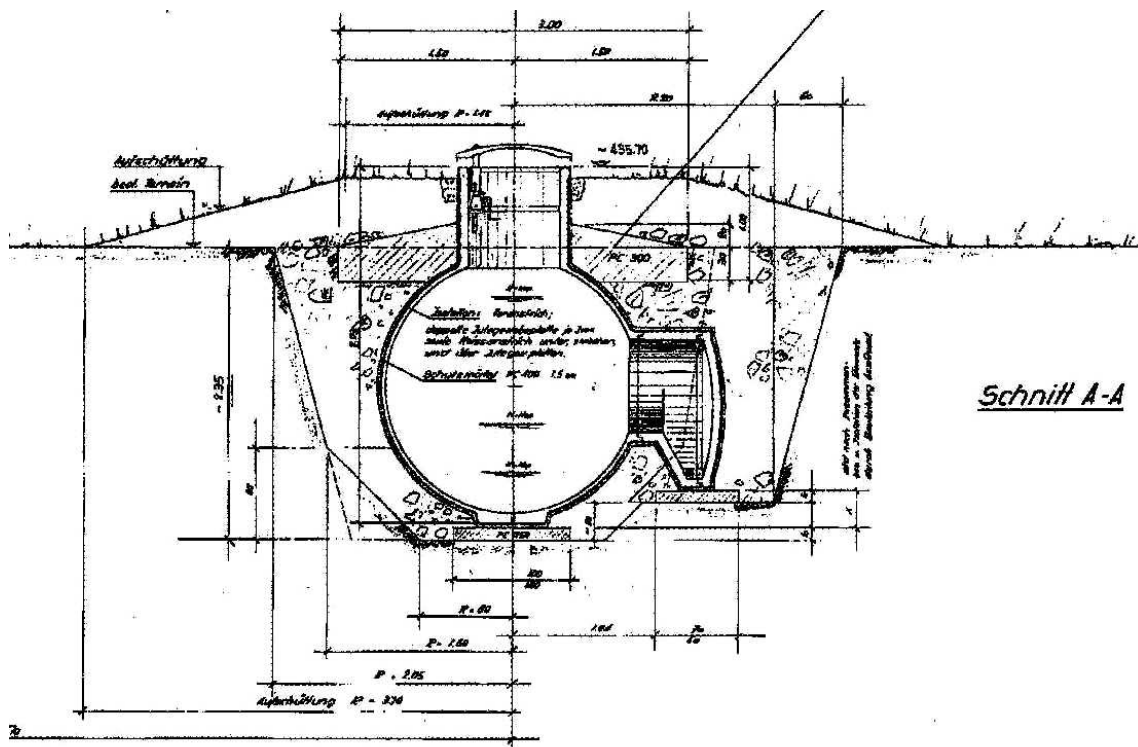

### DENOMINAZIONE

TI\_F 09555

35887/FF

Gemeinde	Gambarogno	Ortsteil	Indemini
Flurname	CORTE DI NEGGIA - MOTTONE		
Koordinaten	2708600 1107550		
Namensvarianten	CORTE DI NEGGIA - MOTTONE ; ; Gambarogno		
Erste Nutzung	ricovero, Unterstand		
Aktueller Bautyp	piccolo rivocero, Kleinunterstand		

### PIANO

FOTO